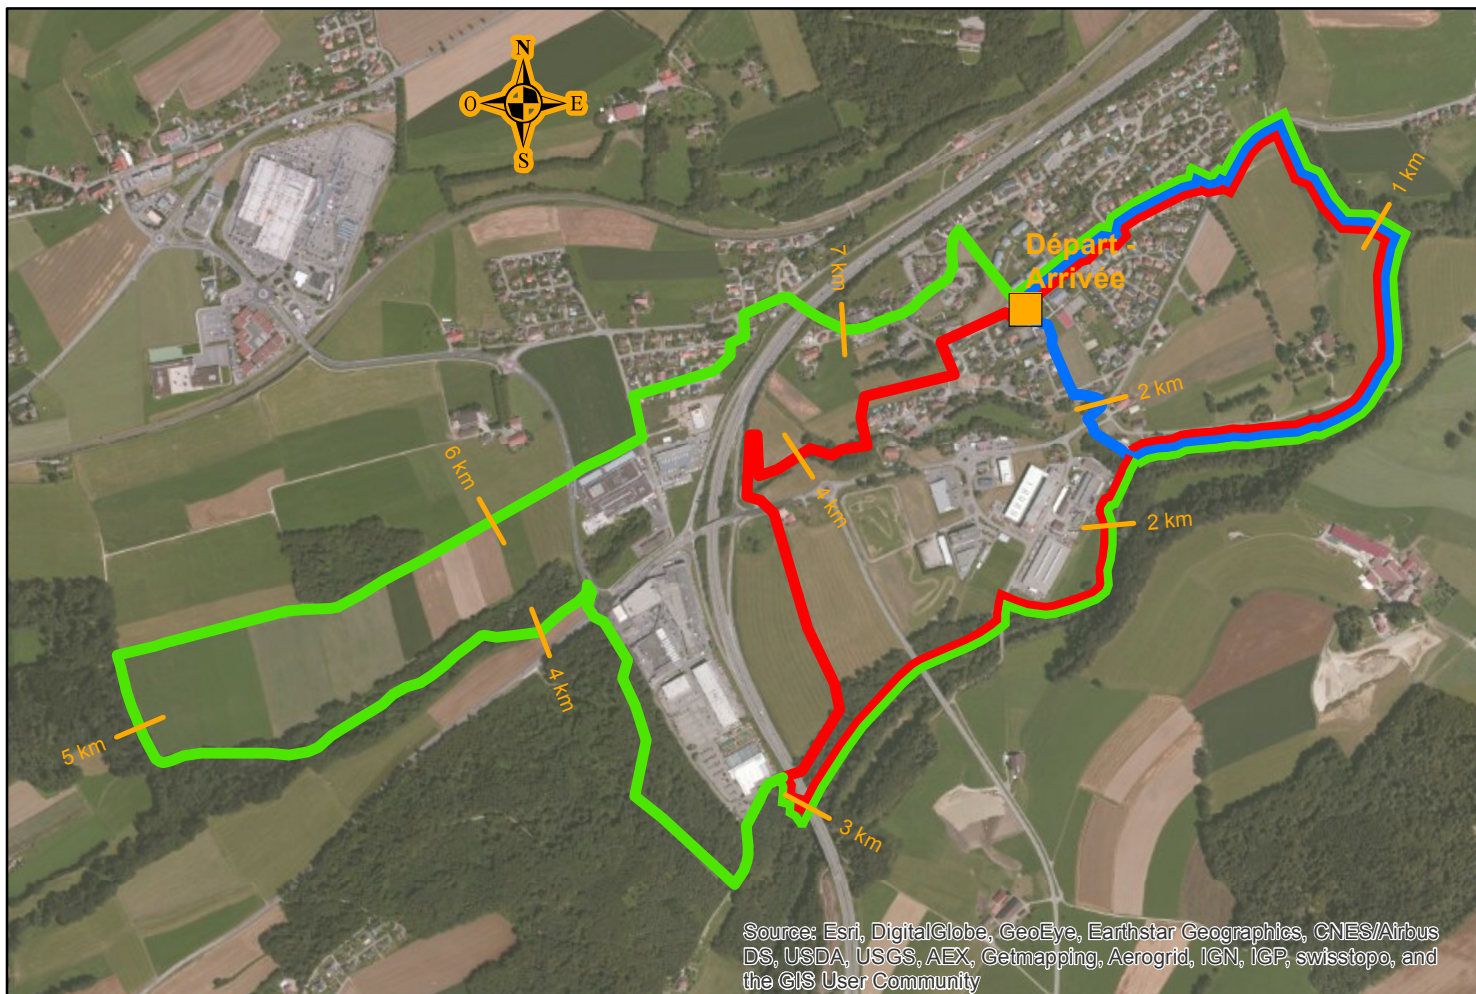

Sentiers pédestres de Matran

— Sentier bleu Distance : 2.7 km Dénivelée : 40 m Temps de marche : env. 35 min.

— Sentier rouge Distance : 4.7 km Dénivelée : 110 m Temps de marche : env. 1h15 min.

— Sentier vert Distance : 7.5 km Dénivelée : 170 m Temps de marche : env. 2 h