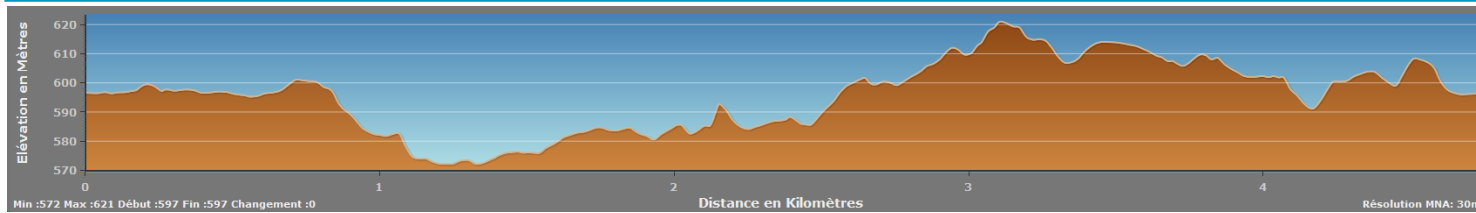

Sentiers pédestres de Matran

— Sentier bleu Distance : 2.7 km Dénivelée : 40 m Temps de marche : env. 35 min.

— Sentier rouge Distance : 4.7 km Dénivelée : 110 m Temps de marche : env. 1h15 min.

— Sentier vert Distance : 7.5 km Dénivelée : 170 m Temps de marche : env. 2 h