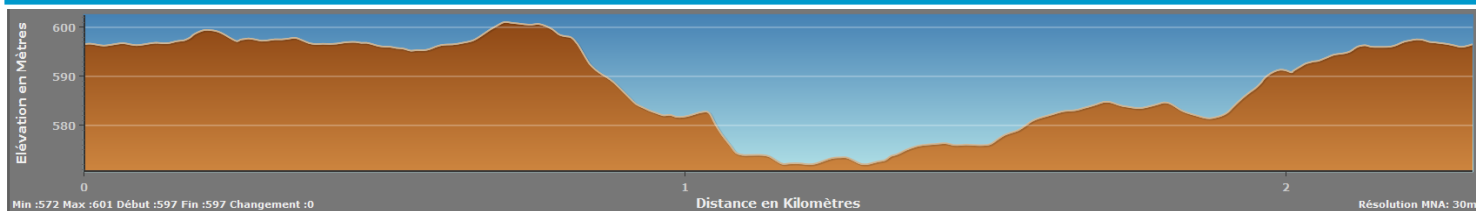

Sentiers pédestres de Matran

— Sentier bleu Distance : 2.7 km Dénivelée : 40 m Temps de marche : env. 35 min.

— Sentier rouge Distance : 4.7 km Dénivelée : 110 m Temps de marche : env. 1h15 min.

— Sentier vert Distance : 7.5 km Dénivelée : 170 m Temps de marche : env. 2 h